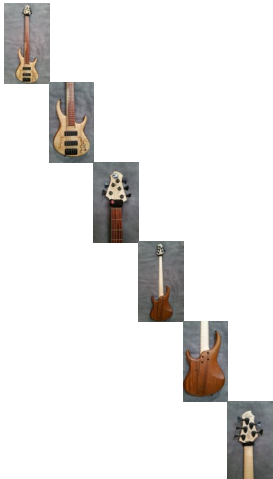

535 NAMM - Erable Ambrosian / Frêne Grillé / Bloodwood / Erable flammé

Modèle : 535 Année : neuf Bois / Woods Corps / Body : Frêne Grillé / Roasted Ash Manche / Neck : Erable flammé / Flamed Maple Touche / Fingerboard : Bloodwood Table / Top : Erable Ambrosia / Ambrosia Maple Finition / Finish : Satiné main / Rubbed oil stain satin Dimensions / Specification Nombre de cordes : 5 Diapason / Scale length : 35 Sillet / Nut width : 4,69cm / 1 ' 7/8th Chevalet / Bridge : 7,66cm / 3'1/16th Ecartement des cordes / String spacing : 19mm Nombre de frettes / Number of frets : 24 Mécaniques / Tuners : Buzz Feitin Micros / Pickups : Bartolini Pre-Amp : Bartolini Etui / Case : MTD Protec