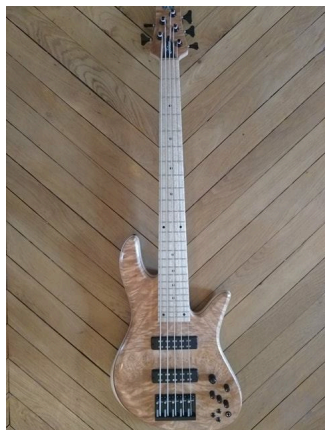

Emperor 5 CUSTOM - Loupe d'Erable / Frêne

Modèle : Emperor Custom Année : neuf Bois / Woods Corps / Body : Frêne / Ash Manche / Neck : 3 plis Erable - 3 piece Maple Touche /
Fingerboard : Erable / Birdseye Maple Table / Top : Loupe d'érable / Big Leaf Maple Burl Finition / Finish : Vernis polyurethane / Acrylic Satin
Dimensions / Specification Nombre de cordes : 5 Diapason / Scale length : 34 pouces Sillet / Nut width : Chevalet / Bridge : Fodera Ecartement
des cordes / String spacing : 19 mm Nombre de frettes / Number of frets : 24 Mécaniques / Tuners : Gotoh Micros / Pickups : Dual coil Seymour
Duncan wood covered Pre-Amp : Fodera/ Pope 3 bandes Etui / Case : Fodera Custom