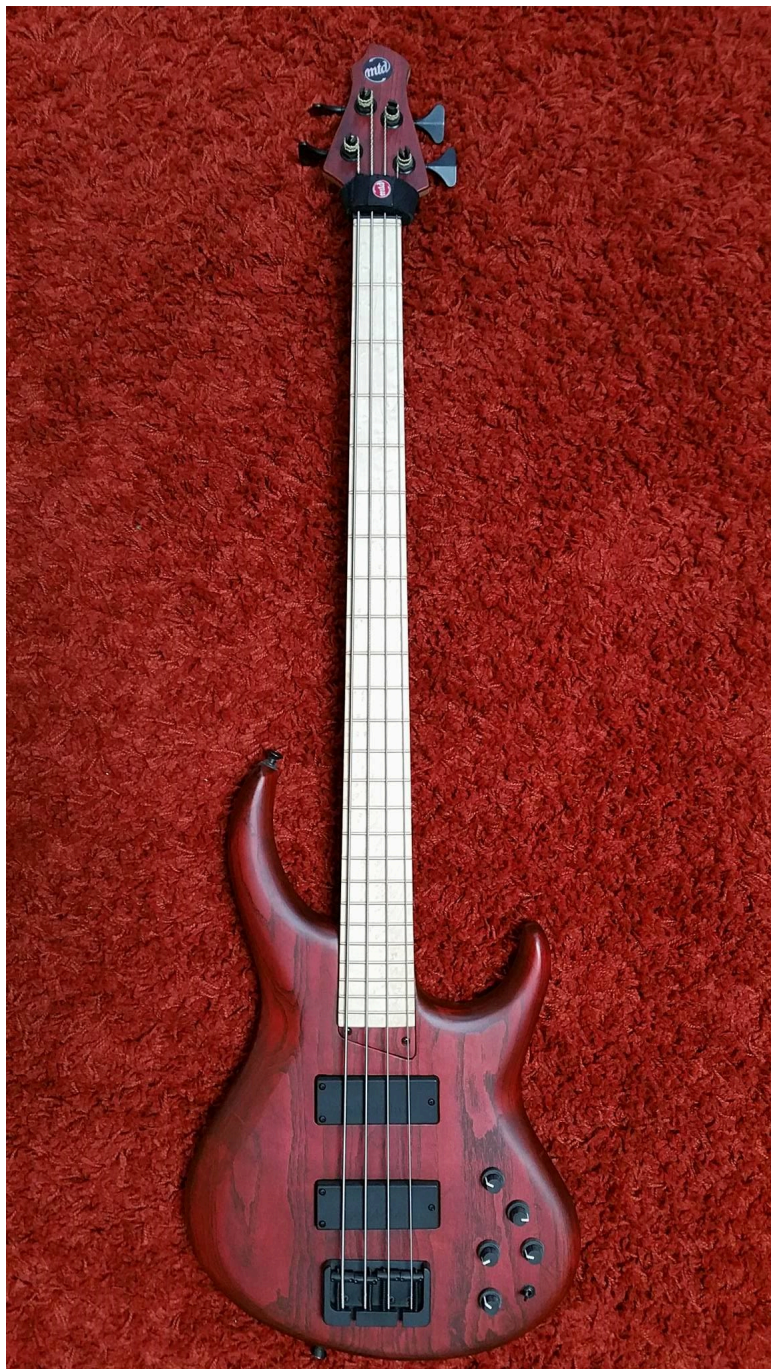

434 - Topless - Ash/Maple - ancien prix 4350E

Modèle : 434 Année : neuf Bois / Woods Corps / Body : Frêne / Ash Manche / Neck : Erable / Maple Touche / Fingerboard : Birdseye Maple / Erable moucheté Table / Top : - Finition / Finish : Satiné rouge main / Rubbed oil stain satin Dimensions / Specification Nombre de cordes : 4 Diapason / Scale length : 34 Sillet / Nut width : 4.0 cm Chevalet / Bridge : NA Ecartement des cordes / String spacing : 19mm Nombre de frettes / Number of frets : 24 Mécaniques / Tuners : Buzz Feitin Micros / Pickups : Bartolini Pre-Amp : Bartolini Etui / Case : iGig